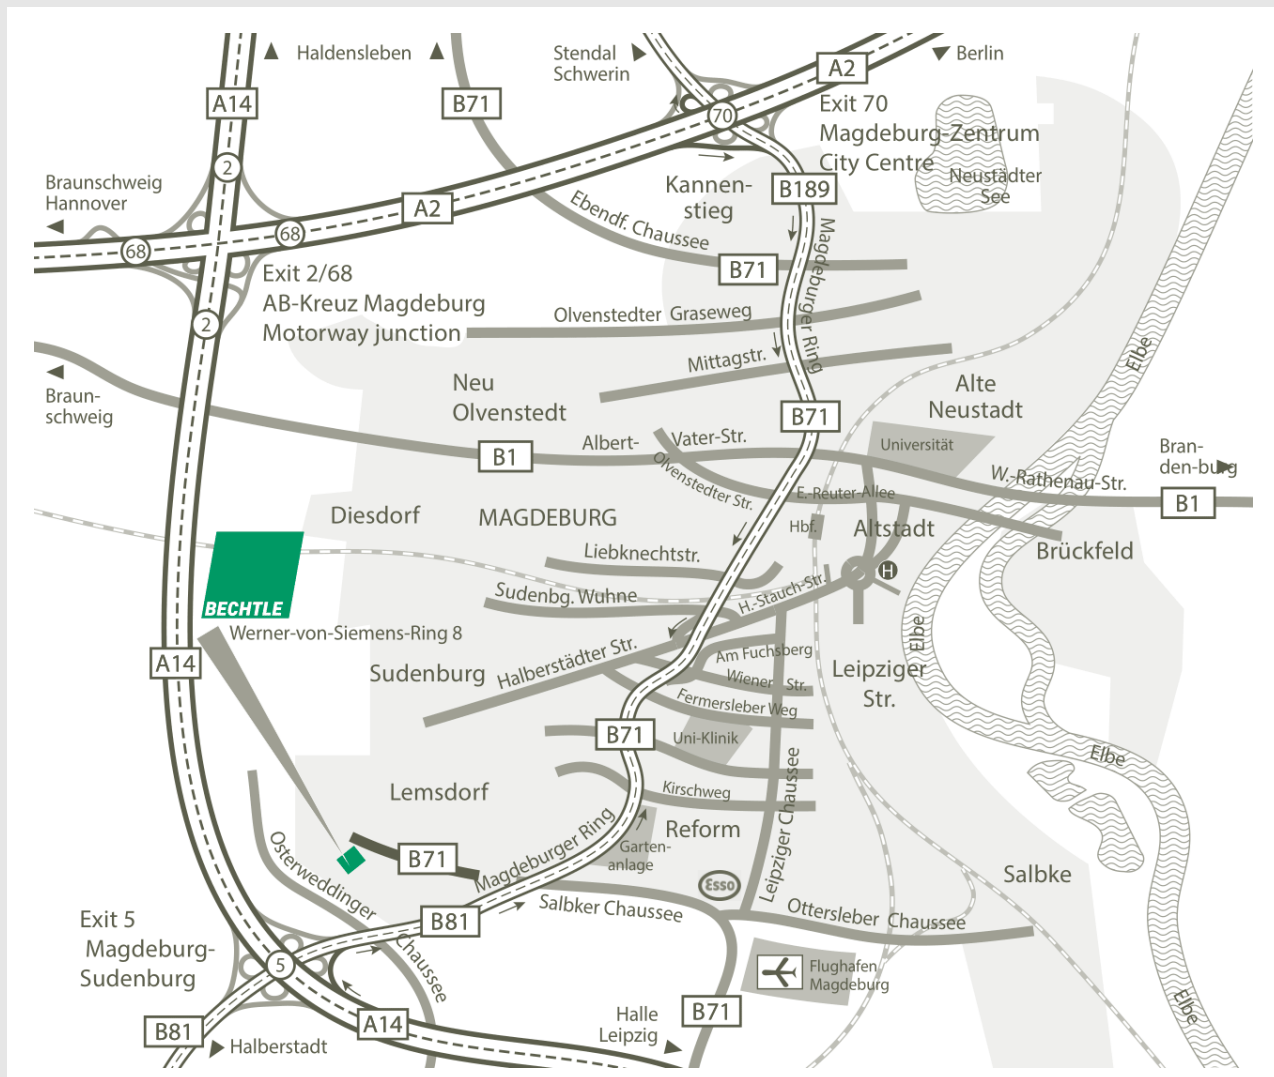

ANFAHRT BECHTLE IT-SYSTEMHAUS MAGDEBURG

Bitte beachten Sie ggf. vorhandene Umweltzonen!

Aus allen Richtungen:

- A14 Richtung Magdeburg bis Ausfahrt 5 „Magdeburg-Sudenburg“.
- Weiter auf der B81 Richtung Magdeburg-Zentrum.
- Nach etwa 2 km Ausfahrt Börde Park auf die Salbker Chaussee.
- Nach rechts abbiegen, nach etwa 400 Metern nach links abbiegen in den Werner-von-Siemens-Ring.
- Der Straße etwa 500 Meter folgen.
- Dort finden Sie Bechtle (öffentliche Parkplätze vorhanden).

Mit öffentl. Verkehrsmitteln ab Magdeburg Hbf:

- Straßenbahn Linie 9 Richtung Station "Bördepark Ost"
- Umsteigen in den Bus 54 bis Haltestation "Werner-von-Siemens-Ring" + ein kurzer Fußweg

Bechtle GmbH & Co.KG IT-Systemhaus Magdeburg
Werner-von-Siemens-Ring 8, 39116 Magdeburg
Telefon +49 34205 759-32
www.bechtle.com/it-services/learning-services/schulungszentren